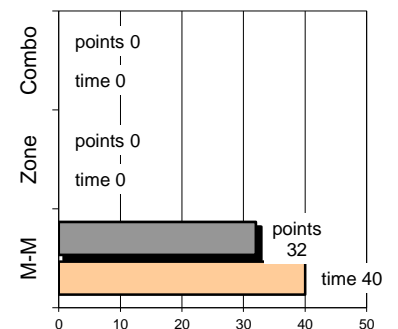

Defense Types Performance

→ Από τα 16 φάουλ που έγιναν, τα 5 οδήγησαν σε συνολικά 7 / 10 ελεύθερες βολές.