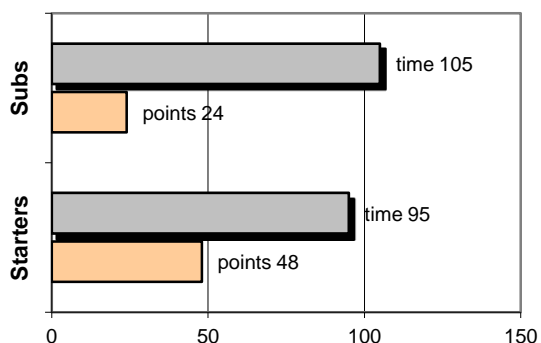

FINAL

Α.Ε.Κ. 72 - 32 Νίκη Αμαρ/σίου

Referees: Παπαδόπουλος - Γκάνης

Each Period	1st	2nd	3rd	4th
Α.Ε.Κ.	24	21	20	7
Νίκη Αμαρ/σίου	7	8	8	9

End of Period	1st	2nd	3rd	4th
Α.Ε.Κ.	24	45	65	72
Νίκη Αμαρ/σίου	7	15	23	32

Coach: Α. Δεμέναγας- Δ. Σπυριδάκης
Α.Ε.Κ.

Fast Breaks 13 / 15

# Player	Time (min)	Points	Ft	2p	3p	Rebounds		As	St	Tu	Bl	Fouls		Rkg*
						de	of					Wo	Co	
4 ΟΡΦΑΝΙΔΗΣ ΑΛ.	14	2	0 / 0	1 / 2	0 / 1	0	1	2	1	2	0	1	0	2
5 ΜΠΟΥΤΡΗΣ Γ.	23	8	3 / 7	1 / 2	1 / 4	2	1	4	3	0	0	4	1	10
6 ΔΡΙΚΟΓΙΑΣ Γρ.	12	10	0 / 0	2 / 3	2 / 3	0	1	1	2	0	0	1	3	12
7 ΒΛΑΣΣΟΠΟΥΛΟΣ Π.	14	0	0 / 0	0 / 2	0 / 0	0	1	0	1	0	0	0	0	0
8 ΧΡΙΣΤΟΦΗΣ Γ.	17	4	1 / 2	0 / 0	1 / 3	0	0	1	0	2	0	1	3	0
9 ΜΟΥΤΣΑ Ορ.	16	14	1 / 1	5 / 7	1 / 2	2	2	3	4	1	0	1	0	21
10 ΜΠΑΛΙΩΤΗΣ Γ.	16	0	0 / 0	0 / 0	0 / 2	0	0	1	2	2	0	1	1	-
11 ΜΠΟΥΡΓΑΝΟΣ Ν.	18	14	0 / 0	4 / 5	2 / 5	3	0	2	3	0	1	3	1	19
12 ΜΑΛΕΛΗΣ Β.	16	4	0 / 0	2 / 6	0 / 0	4	0	0	1	1	1	1	1	5
13 ΛΟΥΚΑΣ Γ.	20	6	0 / 0	3 / 4	0 / 3	1	0	2	0	1	0	1	3	4
14 ΖΑΧΑΡΙΑΣ Πρ.	16	4	0 / 0	2 / 2	0 / 0	4	1	0	1	3	2	0	2	9
15 ΜΑΛΕΛΗΣ Φ.	18	6	0 / 0	3 / 5	0 / 0	2	3	1	3	0	1	0	1	14
Team						0	2			2		0	0	
1st quarter		24	1 / 2	7 / 10	3 / 8	6	3	8	5	2	0	2	5	35
2nd quarter		21	2 / 3	5 / 10	3 / 6	3	4	5	6	4	1	3	4	27
3rd quarter		20	1 / 1	8 / 11	1 / 6	2	2	2	6	1	1	4	2	24
4th quarter		7	1 / 4	3 / 7	0 / 3	7	3	2	4	7	3	5	5	9
Final Stats		200	72	5 / 10	23 / 38	7 / 23	18	12	17	21	14	5	14	95
				50%	61%	30%	30							

Starters- Subs ratio