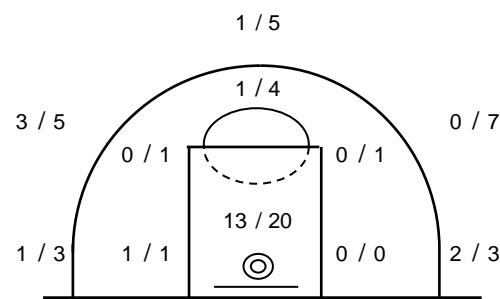

Shot Chart

Drives: 8 / 11

*Ranking= Points+Rebounds+Assists+Steals+Blocks-Mished Shots-Turnovers (Time Played>7min.)